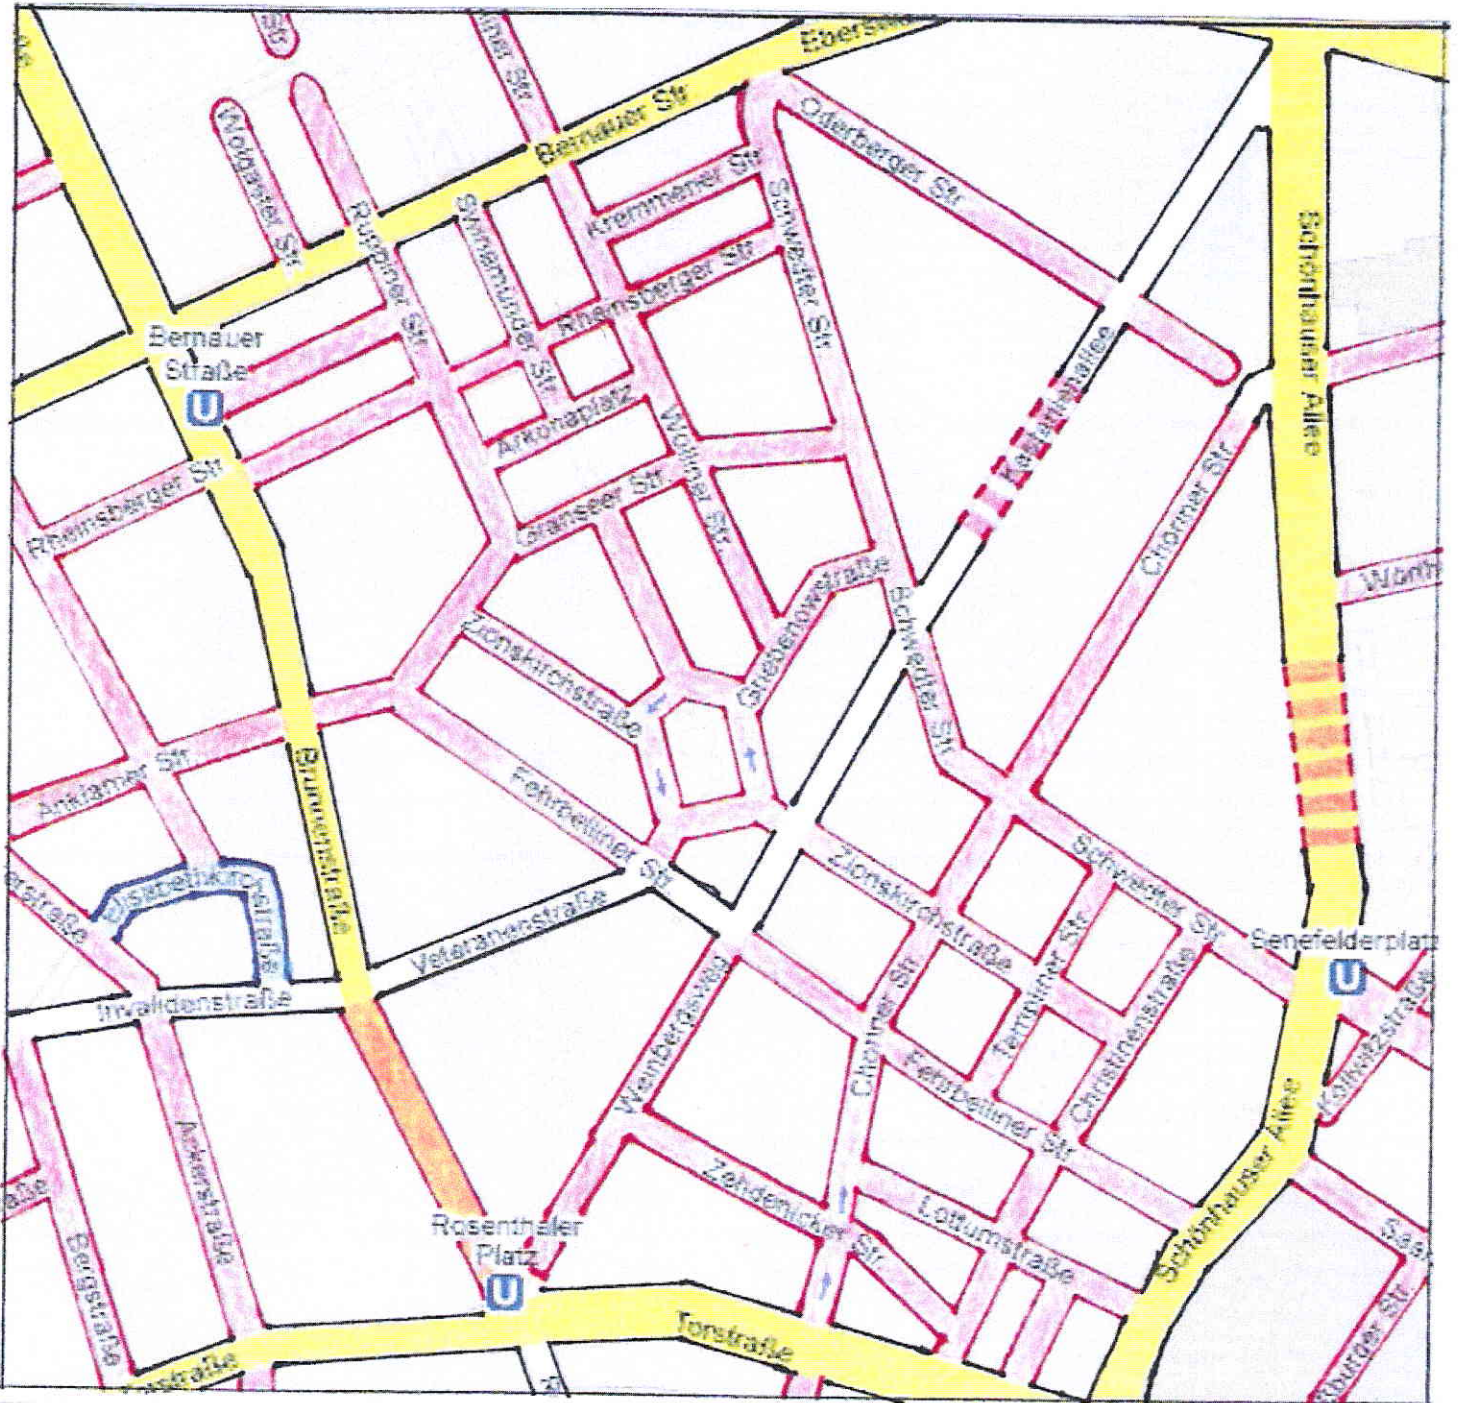

Adresse **Veteranenstraße**
10119 Berlin

 Tempo 30

 Tempo 30 Mo-Fr 7-17 Uhr

 Tempo 50

 Spielstraße